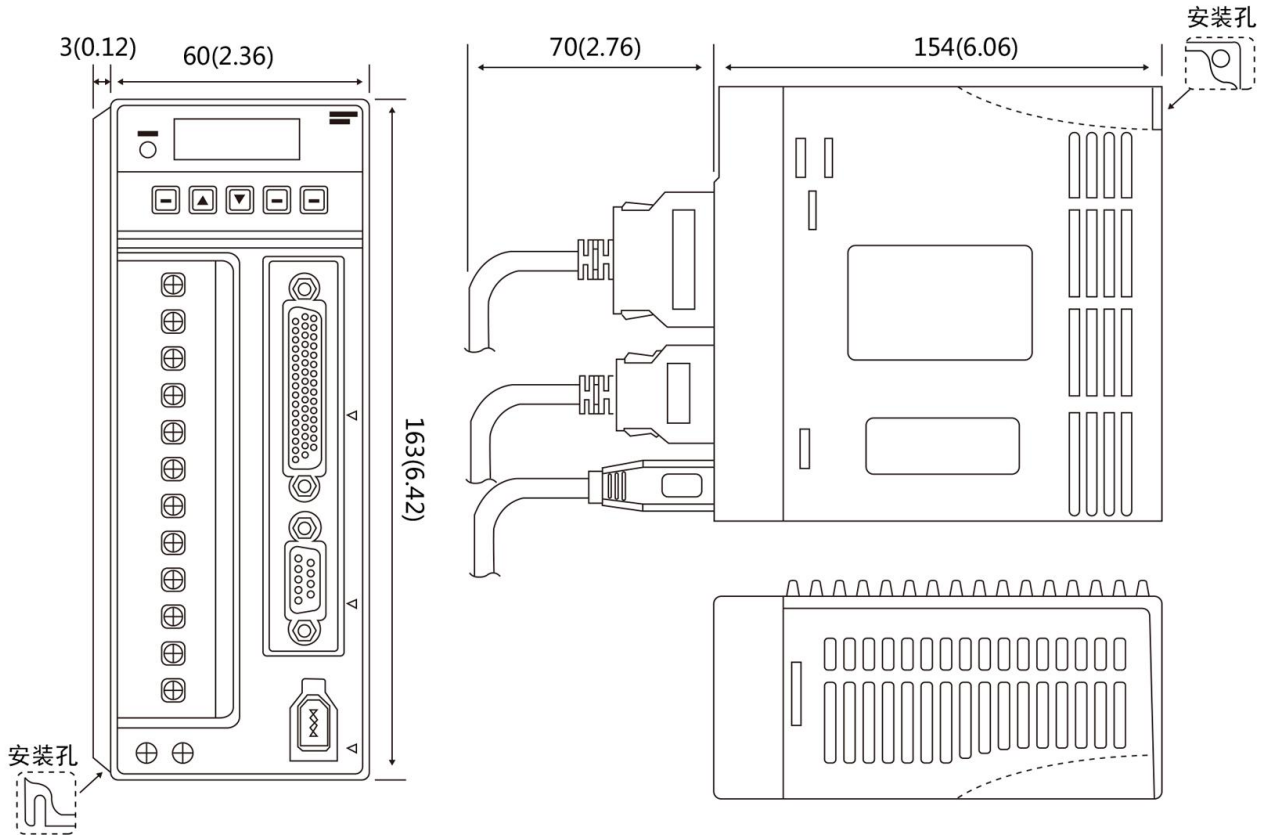

EP300A21S

驱动器外型尺寸

100W

重量: 1.07 (2.36)

注意: 机构尺寸单位为毫米 (英寸); 重量单位为公斤 (磅)

机构尺寸及重量变更恕不另行通知